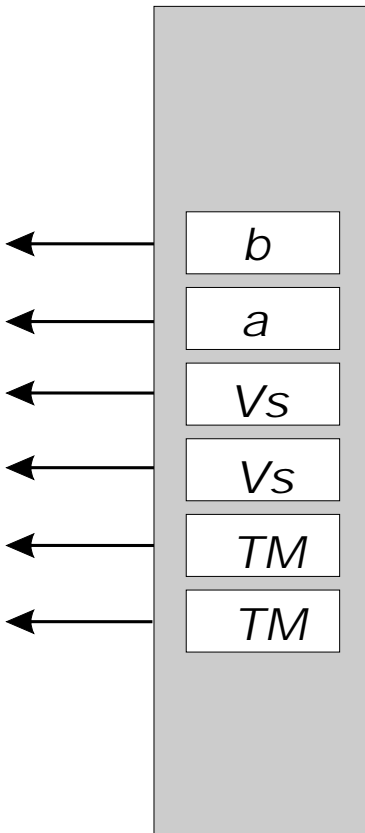

SEKO TFE 01

zur Sprechanlage

weiteren Support hierzu erhalten Sie beim jeweiligen Türsprechanlagenhersteller oder der Fa. SEKO Tel: 0761/51435-0

© by <b>AGFEO</b> CO.KG Bielefeld	[SEKO_TFE01_32]
Anschaltung eines SEKO TFE01 an die AGFEO-Telekommunikationsanlagen AS 31ST und AS32	
Die Weitergabe und Vervielfältigung dieses Dokumentes zum bestimmungsgemäßen Gebrauch ist ausdrücklich zulässig und bedarf keiner weiteren Genehmigung.	
Eine Veränderung des Inhaltes oder jede Weiterverarbeitung bedarf jedoch der ausdrücklichen Genehmigung der AGFEO GmbH & CO.KG Bielefeld.	
Irrtum und technische Änderungen vorbehalten	Stand 29.06.1998