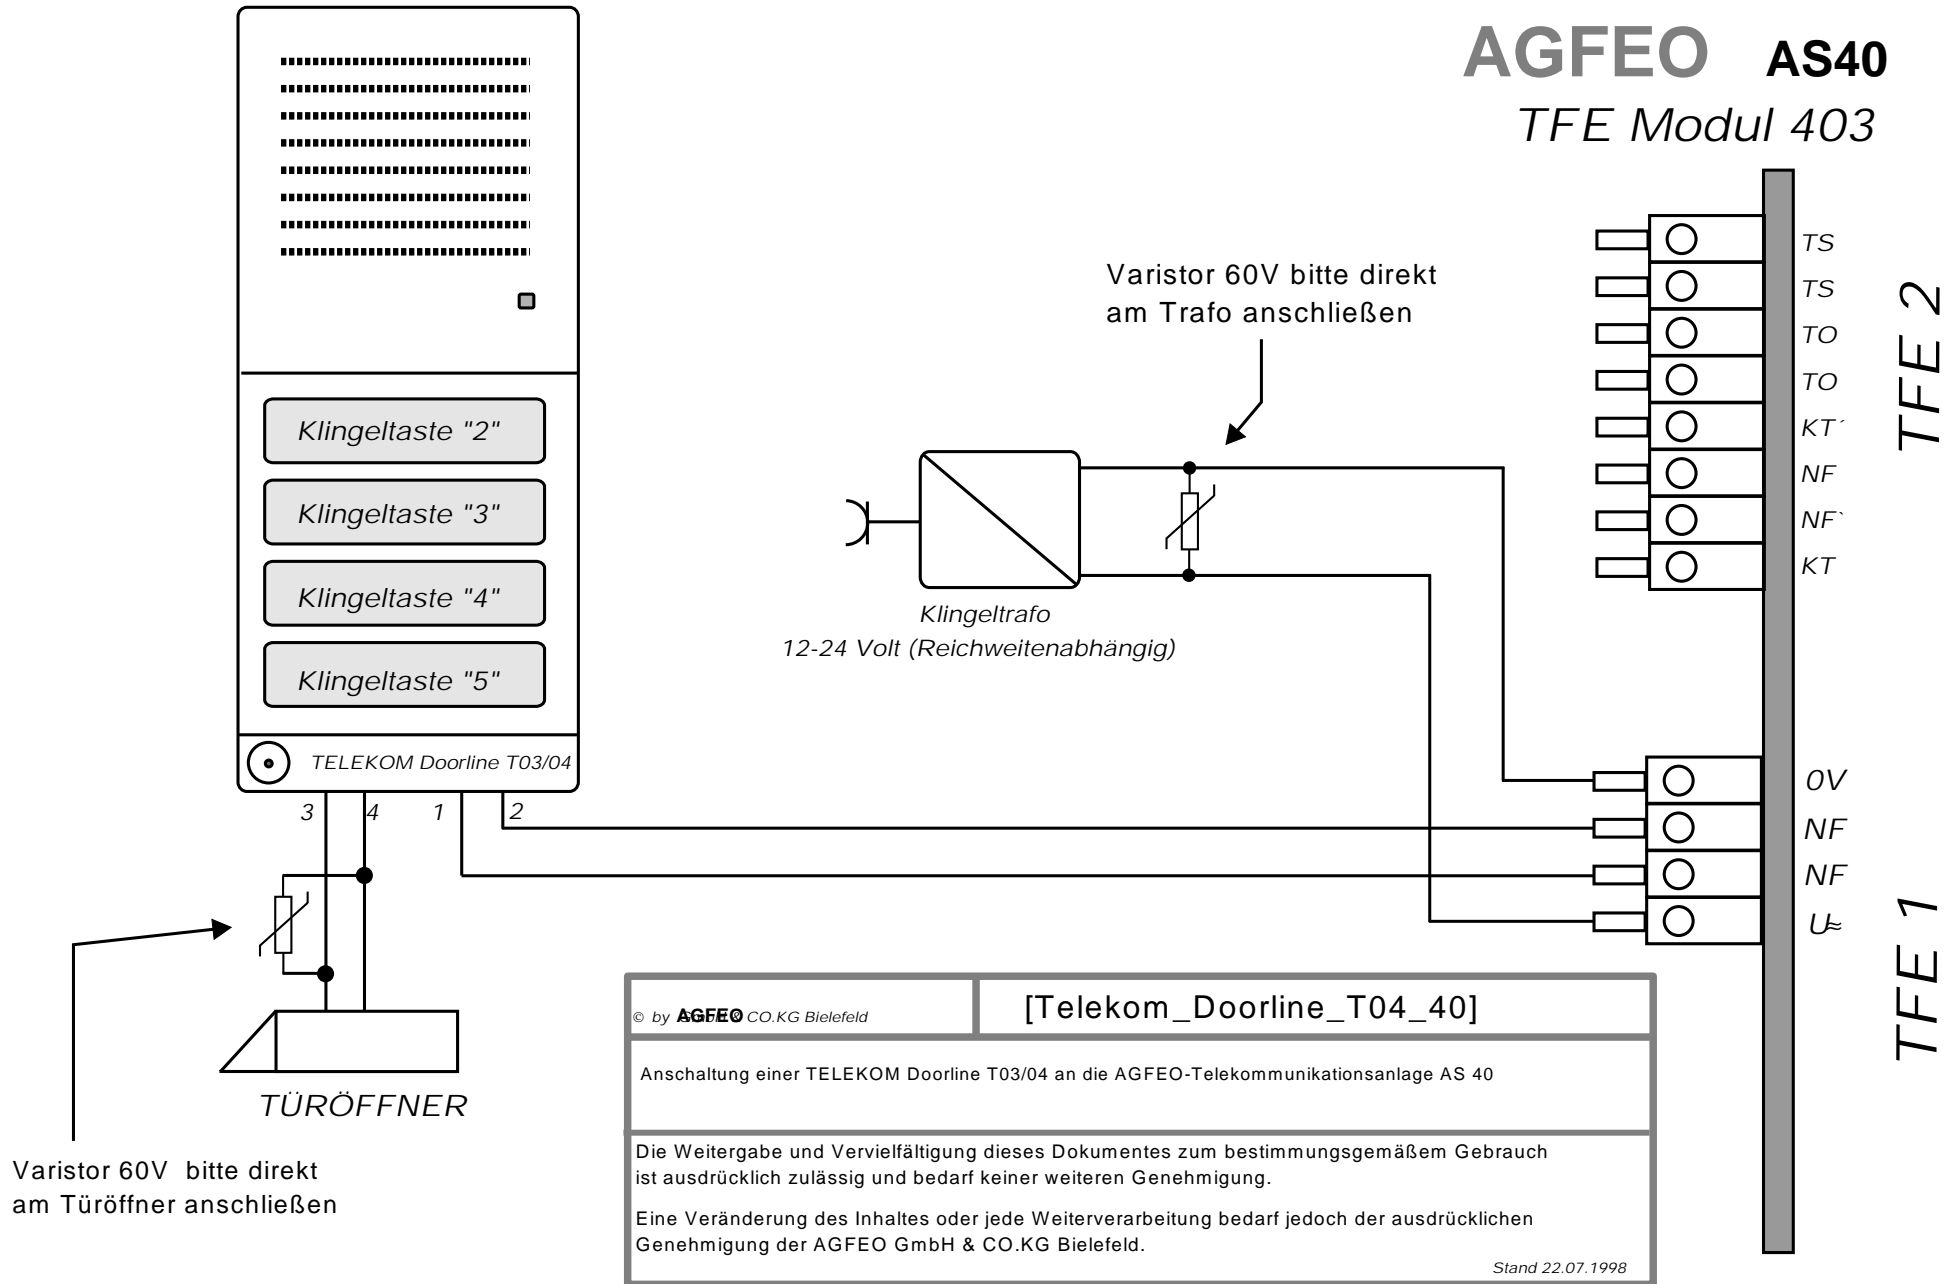

AGFEO AS40

TFE Modul 403

© by AGFEO CO.KG Bielefeld	[Telekom_Doorline_T04_40]
Anschaltung einer TELEKOM Doorline T03/04 an die AGFEO-Telekommunikationsanlage AS 40	
Die Weitergabe und Vervielfältigung dieses Dokumentes zum bestimmungsgemäßen Gebrauch ist ausdrücklich zulässig und bedarf keiner weiteren Genehmigung.	
Eine Veränderung des Inhaltes oder jede Weiterverarbeitung bedarf jedoch der ausdrücklichen Genehmigung der AGFEO GmbH & CO.KG Bielefeld.	
Stand 22.07.1998	