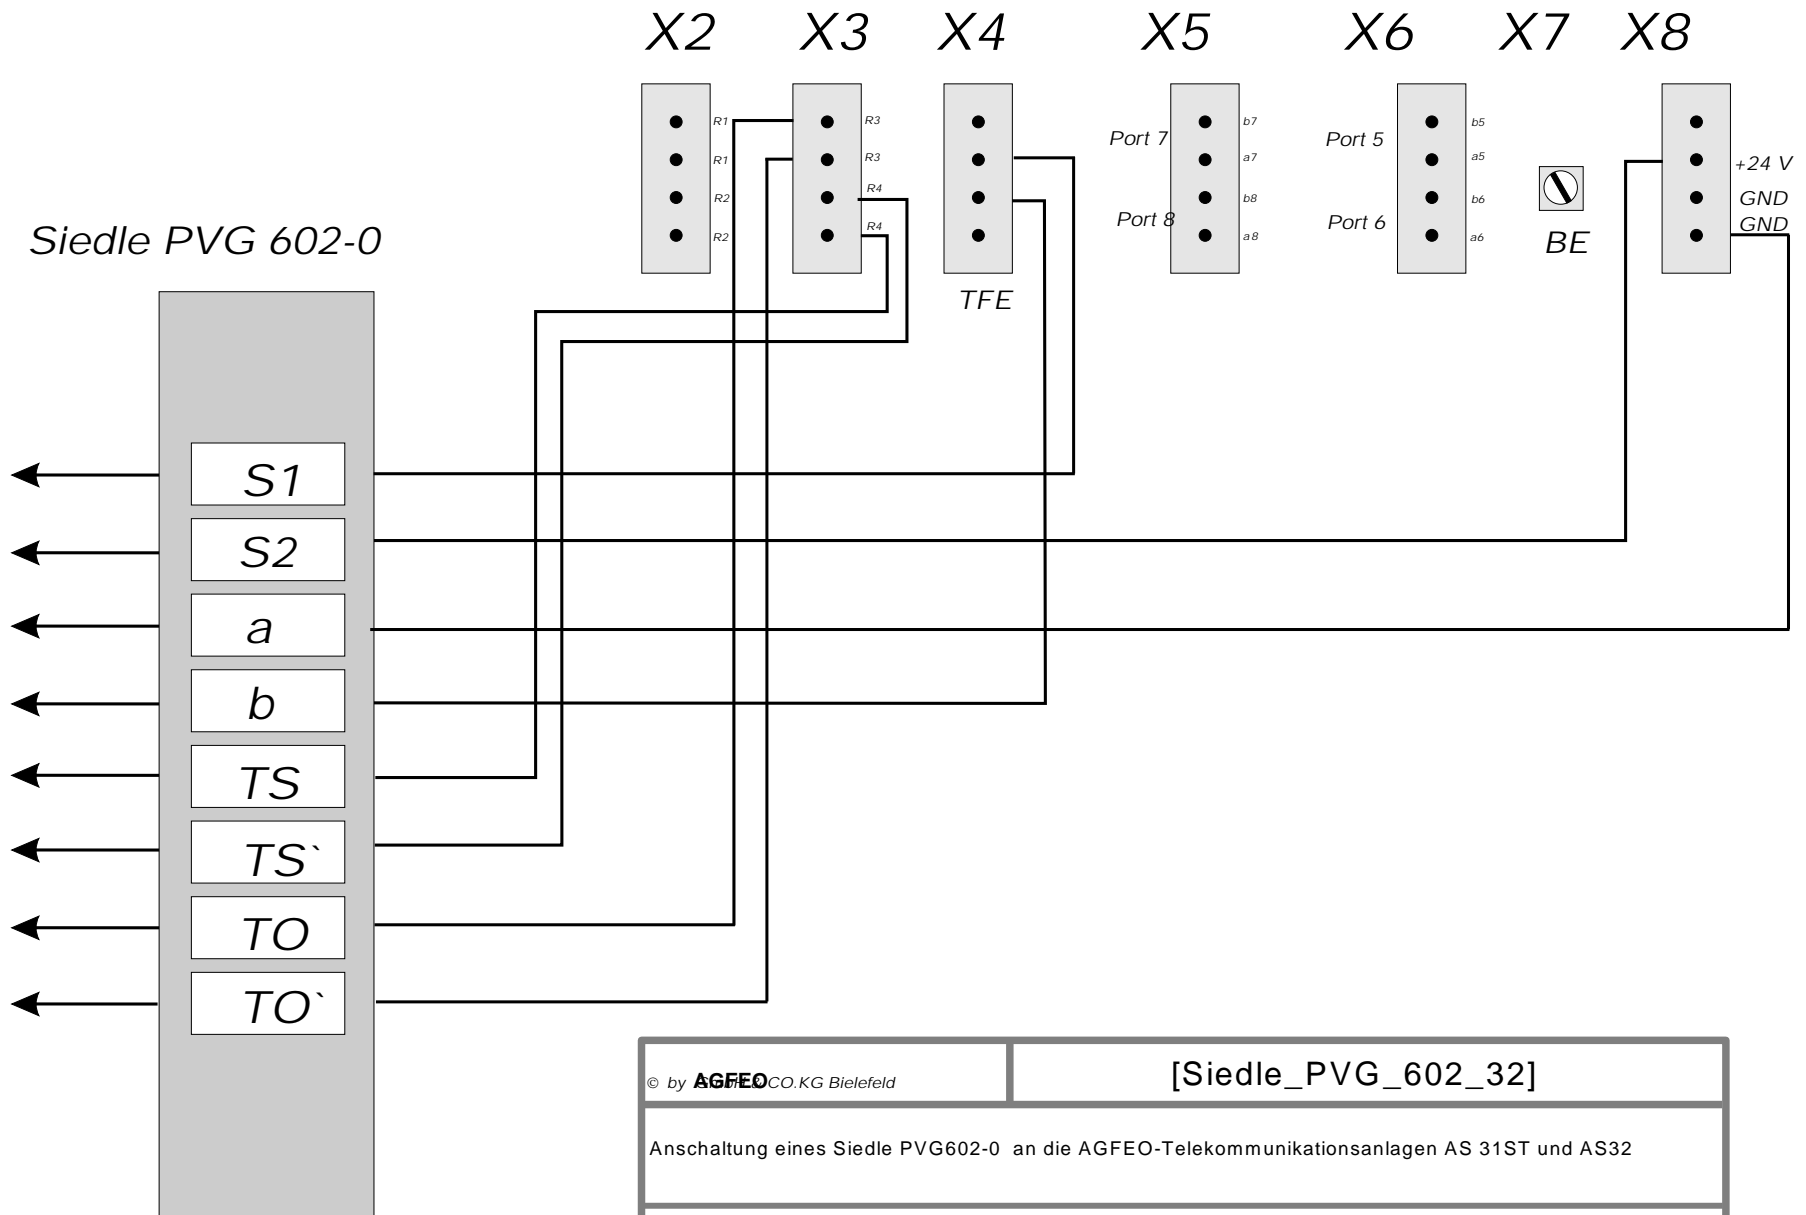

zur Sprechanlage

weiteren Support hierzu erhalten Sie beim jeweiligen Türsprechanlagenhersteller oder der Fa. Siedle

Siedle PVG 602-0

© by <b>AGFEO</b> CO.KG Bielefeld	[Siedle_PVG_602_32]
Anschaltung eines Siedle PVG602-0 an die AGFEO-Telekommunikationsanlagen AS 31ST und AS32	
Die Weitergabe und Vervielfältigung dieses Dokumentes zum bestimmungsgemäßen Gebrauch ist ausdrücklich zulässig und bedarf keiner weiteren Genehmigung.	
Eine Veränderung des Inhaltes oder jede Weiterverarbeitung bedarf jedoch der ausdrücklichen Genehmigung der AGFEO GmbH & CO.KG Bielefeld.	
Irrtum und technische Änderungen vorbehalten	