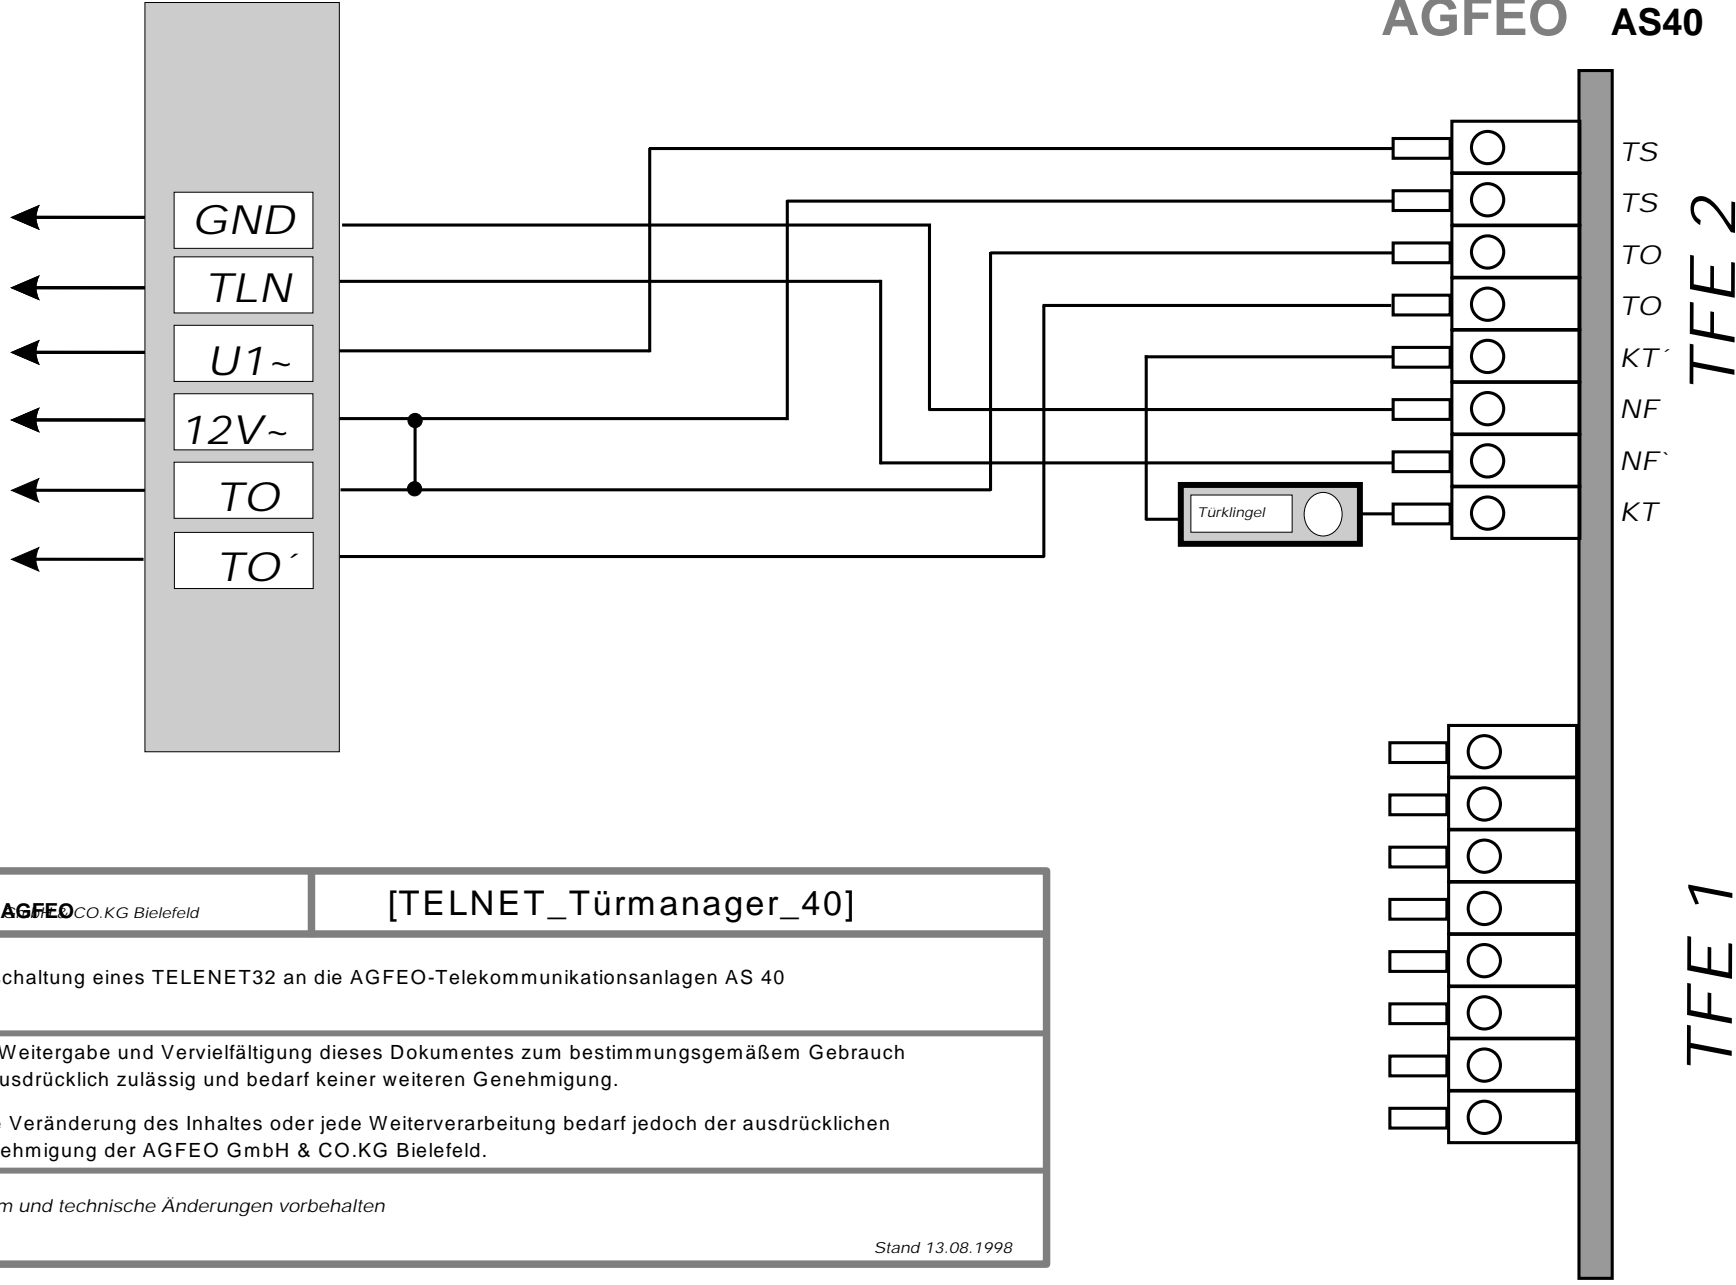

zur Sprechanlage

weiteren Support hierzu erhalten Sie beim jeweiligen Türsprechanlagenhersteller oder der Fa. TELEBAU

© by AGFEO CO.KG Bielefeld	[TELNET_Türmanager_40]
Anschaltung eines TELENET32 an die AGFEO-Telekommunikationsanlagen AS 40	
Die Weitergabe und Vervielfältigung dieses Dokumentes zum bestimmungsgemäßen Gebrauch ist ausdrücklich zulässig und bedarf keiner weiteren Genehmigung.	
Eine Veränderung des Inhaltes oder jede Weiterverarbeitung bedarf jedoch der ausdrücklichen Genehmigung der AGFEO GmbH & CO.KG Bielefeld.	
Irrtum und technische Änderungen vorbehalten	
Stand 13.08.1998	